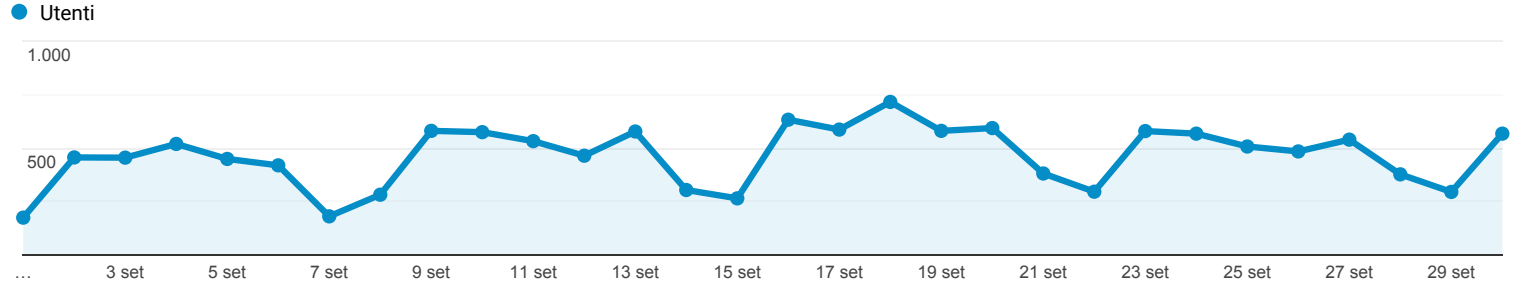

Panoramica del pubblico

Tutti gli utenti
100,00% Utenti

1 set 2019 - 30 set 2019

Panoramica

■ New Visitor ■ Returning Visitor